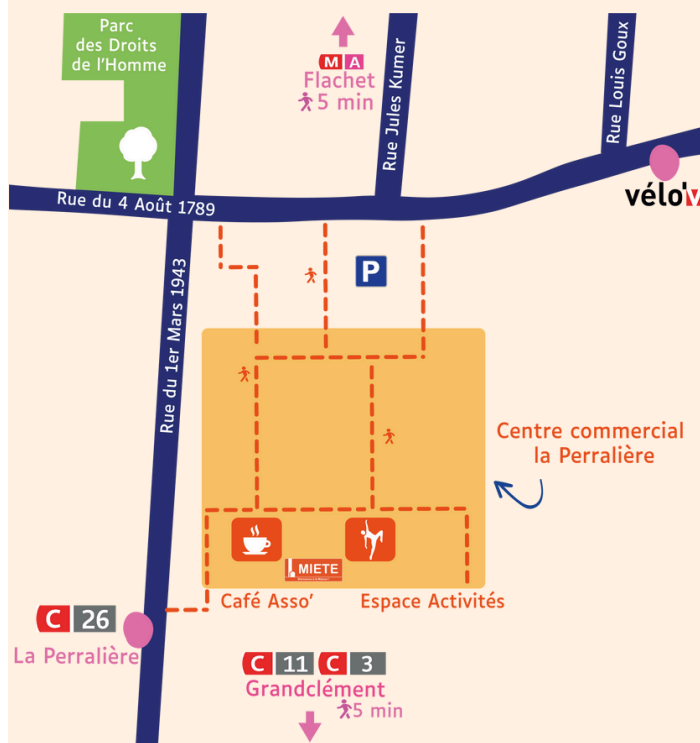

QUI SOMMES-NOUS ?

LA MIETE :

Maison des Initiatives, de l'Engagement,
du Troc et de l'Échange

Créée en 2011

NOS VALEURS

- Convivialité
- Partage
- Diversité
- Échange

NOS ACTIVITÉS

- FabLab - TactiLab
- Café Asso'
- Espace numérique
- Activités culturelles, artistiques, sportives

TU VEUX EN SAVOIR PLUS ?

Rendez-vous sur notre site internet et
sur nos réseaux sociaux !

INFORMATIONS PRATIQUES

HORAIRES D'OUVERTURE

Du mardi au vendredi
de 14h à 18h

CONTACT

09-53-22-61-07

www.lamiete.com

contact@lamiete.com

150 rue du 4 août 1789, Villeurbanne